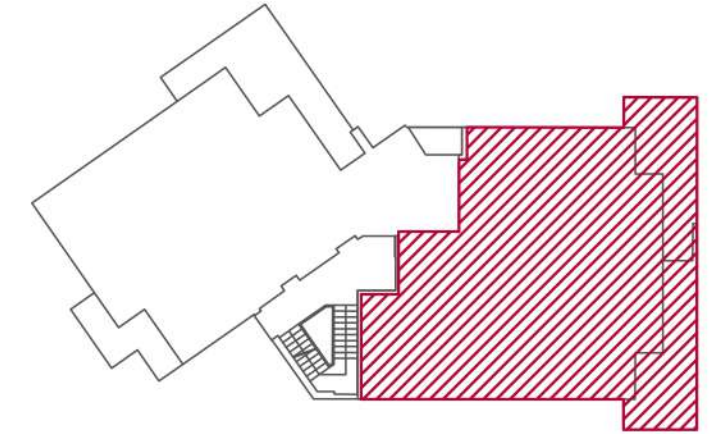

RESIDENZE
Giardini del Lago

Baia di Parè - Lecco

SCALA 1:100

EDIFICIO C

PIANO TERRA

INTERNO 0.1

REALIZZAZIONE EDILE:
COLOMBO
COSTRUZIONI

COMMERCIALIZZAZIONE:
Gabetti
NUOVE COSTRUZIONI
& FRAZIONAMENTI

“LA PRESENTE PLANIMETRIA HA VALORE PURAMENTE INDICATIVO E NON COSTITUISCE ELEMENTO CONTRATTUALE”