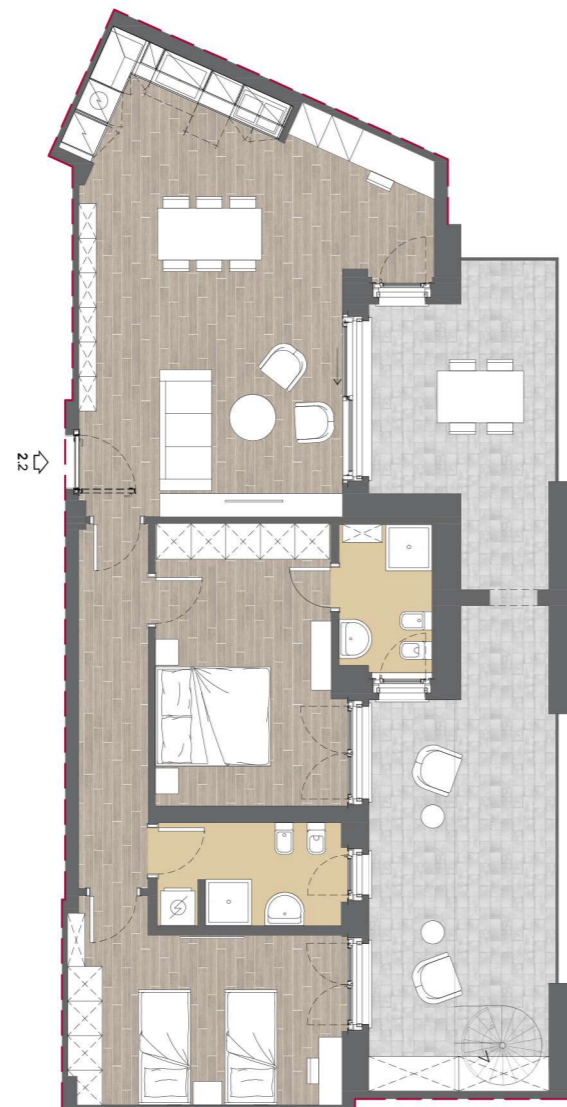

RESIDENZE
Giardini del Lago

Baia di Parè - Lecco

EDIFICIO D

SECONDO PIANO

INTERNO 2.2

TRILOCALE

REALIZZAZIONE EDILE:
COLOMBO
COSTRUZIONI

COMMERCIALIZZAZIONE:
Gabetti
HOME VALUE
SOLUZIONI PER L'ABITARE