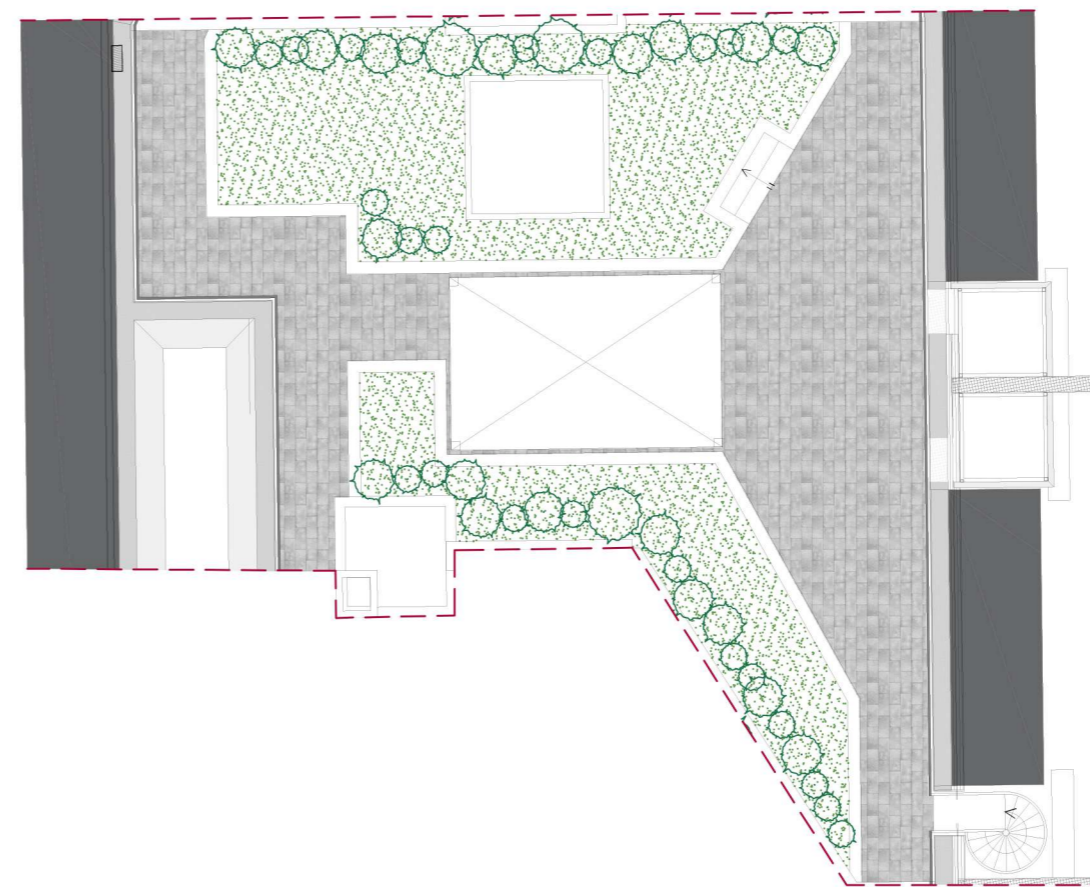

RESIDENZE
Giardini del Lago

Baia di Parè - Lecco

EDIFICIO D

SECONDO PIANO

INTERNO 2.2

TRILOCALE

REALIZZAZIONE EDILE:
COLOMBO
COSTRUZIONI

COMMERCIALIZZAZIONE:
Gabetti
HOME VALUE
SOLUZIONI PER L'ABITARE